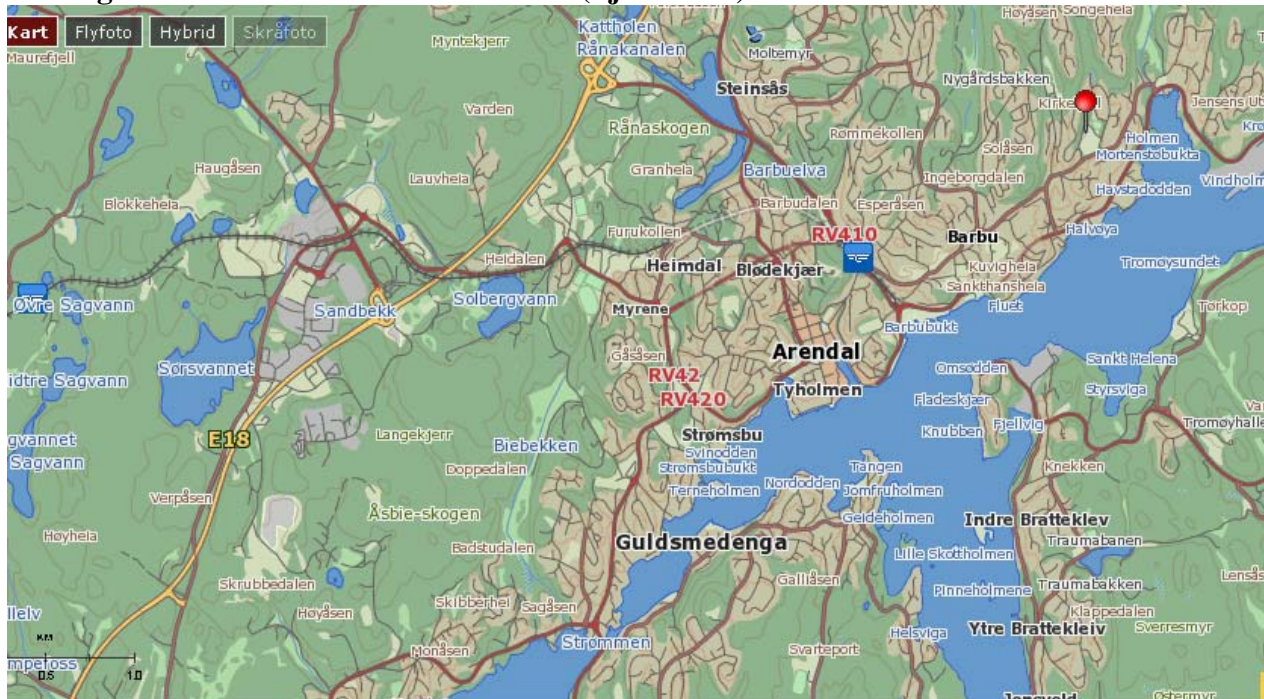

Kart og beskrivelse til Birkenlund Hallen (Fjellhallen) i Arendal

Totalt: 71.4 km 1 t 5 min

Km	Beskrivelse	
0.0	Start Kristiansand (By), Kristiansand	
0.0	Fortsett fremover på Gyldenløves gate	
0.1	Sving til høyre på Kirkegata	
0.1	Sving til høyre på Skippergata	
0.3	Sving til venstre på Festningsgata	
0.5	Fortsett fremover på Stener Heyerdahls gate	
0.6	Ta første avkjøring i rundkjøringen og fortsett på	
0.9	Sving til høyre på E18	
14.7	Fotoboks	
21.6	Fotoboks	
25.9	Fotoboks	
26.6	Fotoboks	
60.7	Sving til høyre på	
61.0	Ta andre avkjøring i rundkjøringen og fortsett på RV420	
64.5	Ta andre avkjøring i rundkjøringen og fortsett på RV420	
65.9	Ta første avkjøring i rundkjøringen og fortsett på RV420	
66.7	Ta tredje avkjøring i rundkjøringen og fortsett på RV420	
67.4	Ta fjerde avkjøring i rundkjøringen og fortsett på RV42	
68.0	Ta andre avkjøring i rundkjøringen og fortsett på RV410	
69.1	Ta første avkjøring i rundkjøringen og fortsett på RV410	
69.3	Ta tredje avkjøring i rundkjøringen og fortsett på RV410	
69.6	Ta tredje avkjøring i rundkjøringen og fortsett på RV410	
70.7	Sving til venstre på	
70.9	Fortsett fremover på Gamle Songevei	
71.2	Sving til venstre på Kirkefjell	
71.3	Sving til høyre på