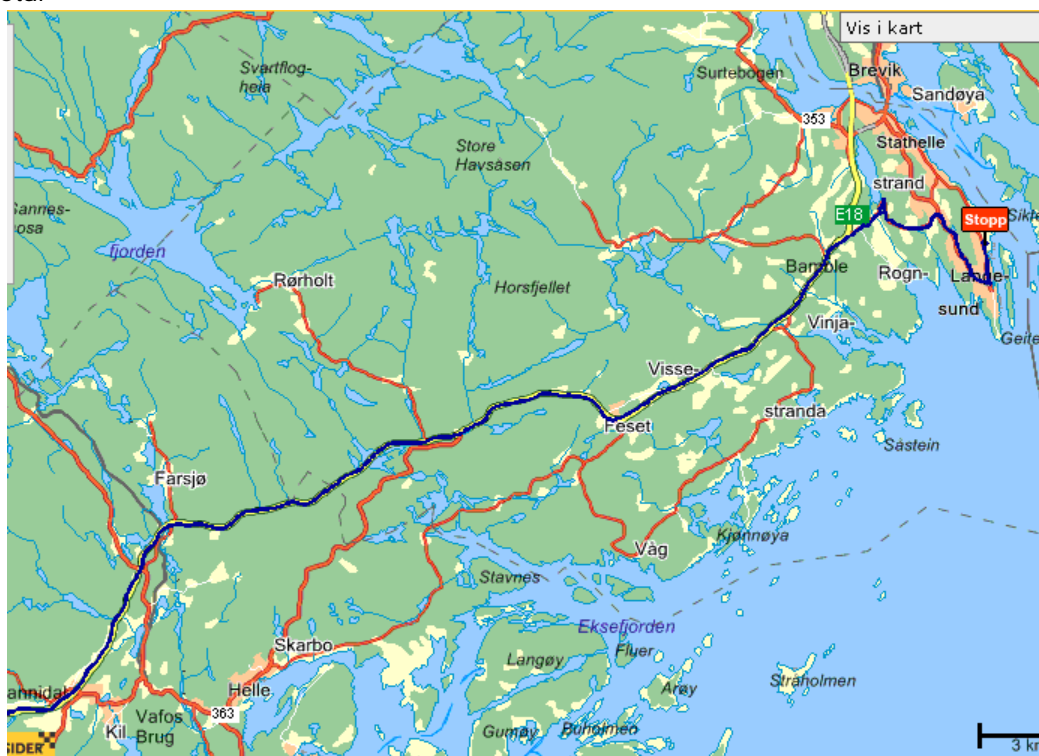

Kjøre-rute Kristiansand til Skjærgårdshallen

Km	Retning	Vei	Beskrivelse	Avstand	Ca.tid
0.0			Start Gyldenløves gate	111 m	0.5 min
0.1			Kjør til høyre inn på Kirkegata	74 m	0.5 min
0.2			Kjør til høyre inn på Skippergata	147 m	0.5 min
0.3			Kjør videre inn på/i Festningsgata	239 m	0.5 min
0.6			Kjør videre inn på/i Stener Heyerdahls gate	88 m	0.5 min
0.7			Kjør til høyre i rundkjøringen. Ta av ved 1 avkjøring i rundkjøringen, og fortsett på Stener Heyerdahls gate	34 m	0.5 min
0.7			Kjør til høyre inn på Stener Heyerdahls gate	78 m	0.5 min
0.8		E18	Fotoboks	13.8 km	13 min
14.jun		E18	Fotoboks	6.9 km	7 min
21.mai		E18	Fotoboks	4.5 km	4 min
26.0		E18	Fotoboks	10.4 km	10 min
36.4		E18	Bomstasjon	36.8 km	33 min
73.2		E18	Fotoboks	13.4 km	13 min
86.6		E18	Fotoboks	17.5 km	15 min
104.1		E18	Kjør rett frem i rundkjøringen. Ta av ved 2 avkjøring i rundkjøringen, og fortsett på E18	17.2 km	13 min
121.3		E18	Bomstasjon	2.0 km	2 min
123.3		E18	Fotoboks	11.8 km	10 min
135.1		E18	Fotoboks	4.0 km	3 min
139.2		E18	Fotoboks	7.0 km	6 min
146.2		E18	Fotoboks	7.0 km	7 min
153.1		E18	Fotoboks	6.6 km	6 min
159.7			Kjør til høyre inn på Tangvallveien	4.2 km	4 min
163.9		352	Kjør til høyre inn på 352	2.6 km	3 min
166.5			Kjør til venstre inn på Baneveien	0.6 km	1 min
167.2			Kjør videre inn på/i Stathelleveien	0.6 km	1 min
167.8			Kjør til høyre i rundkjøringen. Ta av ved 1 avkjøring i rundkjøringen, og fortsett på -----	149 m	0.5 min

Total

167.9 km 2 t 33 min