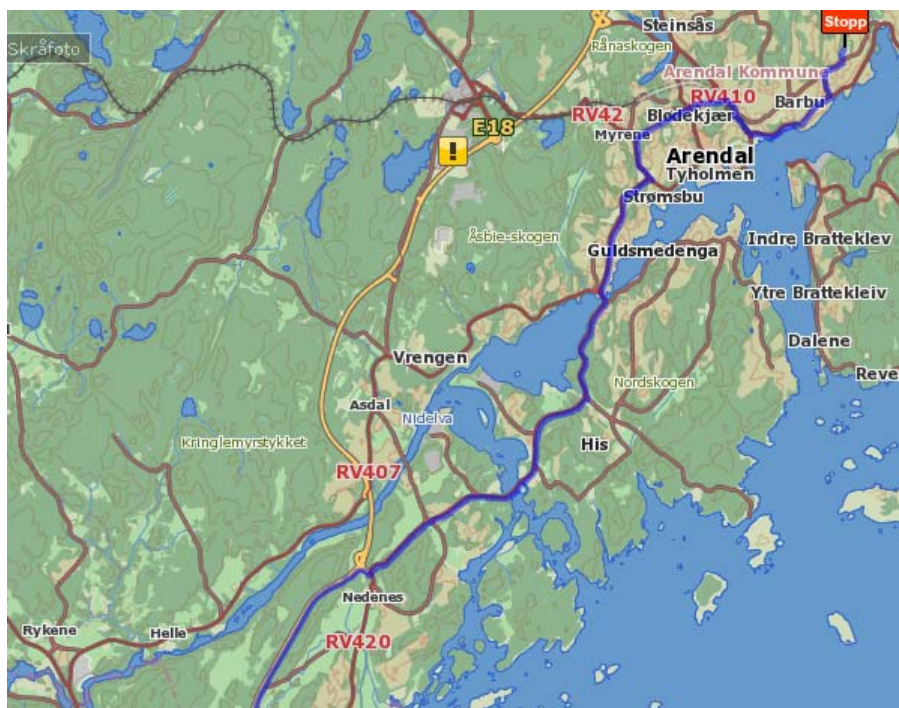

Kart og beskrivelse til Birkenlund Hallen (Fjellhallen) i Arendal

Totalt: 71.4 km 1 t 5 min

Km	Beskrivelse	
0.0	Start Kristiansand (By), Kristiansand	
0.0	Fortsett fremover på Gyldenløves gate	
0.1	Sving til høyre på Kirkegata	
0.1	Sving til høyre på Skippergata	
0.3	Sving til venstre på Festningsgata	
0.5	Fortsett fremover på Stener Heyerdahls gate	
0.6	Ta første avkjøring i rundkjøringen og fortsett på	
0.9	Sving til høyre på E18	
14.7	Fotoboks	
21.6	Fotoboks	
25.9	Fotoboks	
26.6	Fotoboks	
60.7	Sving til høyre på	
61.0	Ta andre avkjøring i rundkjøringen og fortsett på RV420	
64.5	Ta andre avkjøring i rundkjøringen og fortsett på RV420	
65.9	Ta første avkjøring i rundkjøringen og fortsett på RV420	
66.7	Ta tredje avkjøring i rundkjøringen og fortsett på RV420	
67.4	Ta fjerde avkjøring i rundkjøringen og fortsett på RV42	
68.0	Ta andre avkjøring i rundkjøringen og fortsett på RV410	
69.1	Ta første avkjøring i rundkjøringen og fortsett på RV410	
69.3	Ta tredje avkjøring i rundkjøringen og fortsett på RV410	
69.6	Ta tredje avkjøring i rundkjøringen og fortsett på RV410	
70.7	Sving til venstre på	
70.9	Fortsett fremover på Gamle Songevei	
71.2	Sving til venstre på Kirkefjell	
71.3	Sving til høyre på