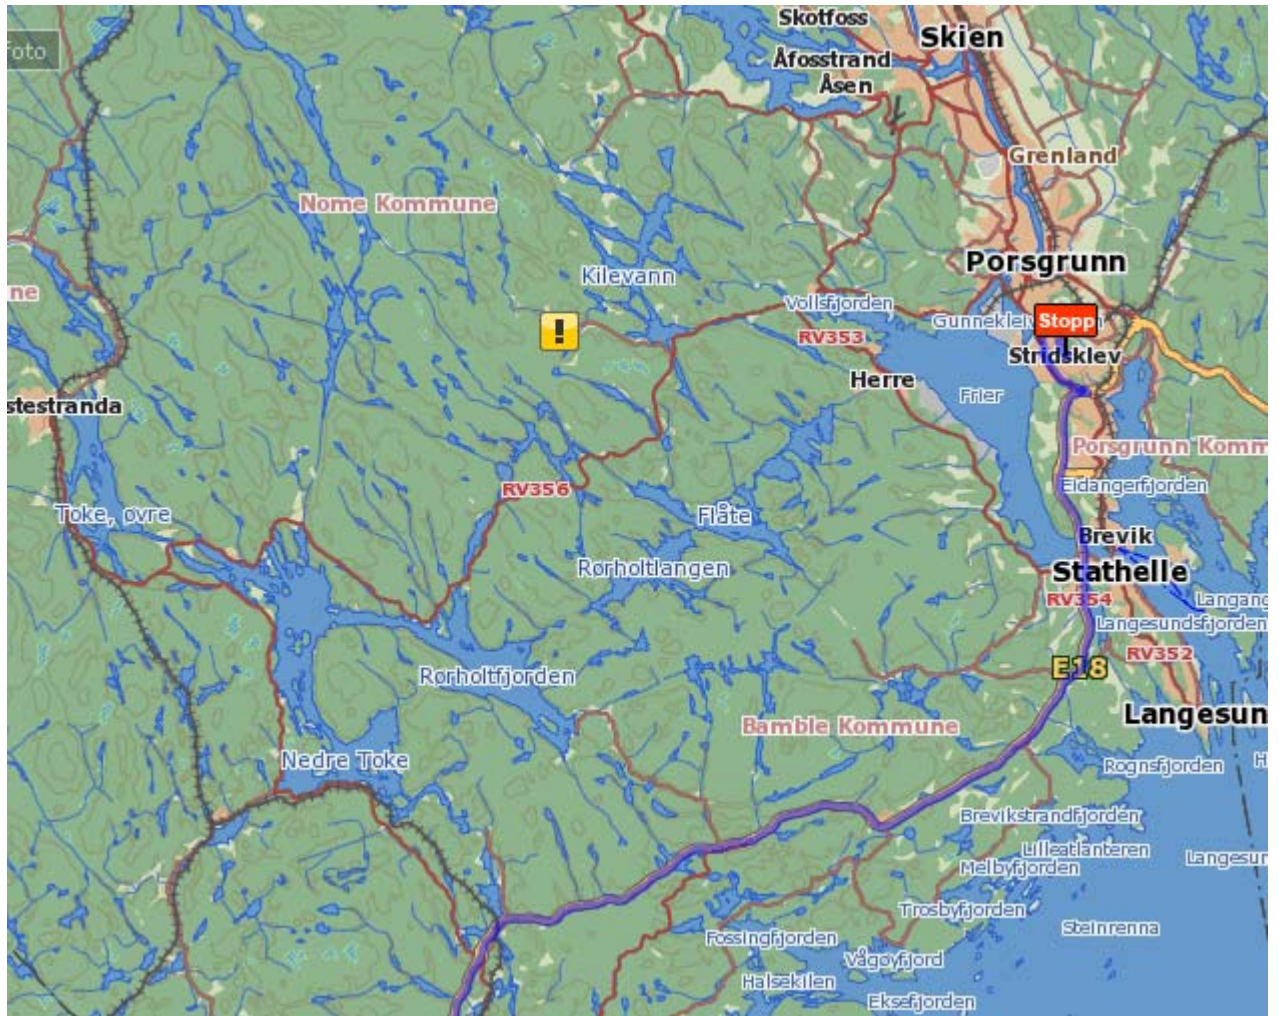

Kjøre-rute Kristiansand til Stridsklevhallen

Km	Beskrivelse	
0	Start Kristiansand (By), Kristiansand	
0	Fortsett fremover på Gyldenløves gate	
0.1	Sving til høyre på Kirkegata	
0.1	Sving til høyre på Skippergata	
0.3	Sving til venstre på Festningsgata	
0.5	Fortsett fremover på Stener Heyerdahls gate	
0.6	Ta første avkjøring i rundkjøringen og fortsett på	
0.9	Sving til høyre på E18	
1.4	Fortsett fremover på Oddernesveien	
2.3	Fortsett fremover på Østerveien	
2.8	Fortsett fremover på E18	
11.6	Fortsett fremover på Travparkveien	
11.8	Fortsett fremover på E18	
14.7	Fotoboks	
21.6	Fotoboks	
25.9	Fotoboks	
26.6	Fotoboks	
45.3	Fortsett fremover på Molland	
46.5	Fortsett fremover på Morholt	
47.9	Fortsett fremover på E18	
61.8	Fortsett fremover på Rykeneveien	
61.8	Fortsett fremover på E18	
73.2	Fotoboks	
80	Fotoboks	
104.1	Ta andre avkjøring i rundkjøringen og fortsett på E18	
132	Fotoboks	
139.1	Fotoboks	
141.5	Fortsett fremover på Europaveien	
163.8	Fortsett fremover på E18	
170	Sving til høyre på 354	
170.4	Sving til høyre på Herøyavegen	
171.9	Fotoboks	
172.6	Sving til høyre på Fjordgata	
172.7	Sving til venstre på Flåttenbakken	
173.9	Sving til høyre på Deichmansgate	
174	Fortsett fremover på Stridsklev ring	
174.3	Sving til venstre på Einervegen	
174.4	Fortsett fremover på Liljevegen	
175	Sving til høyre på Soleievegen	
175.1	Sving til venstre på Kløvervegen	
175.1	Sving til venstre på	
175.2	Stopp Stridsklevhallen	

Totalt: 175.2 km 2 t 34 min